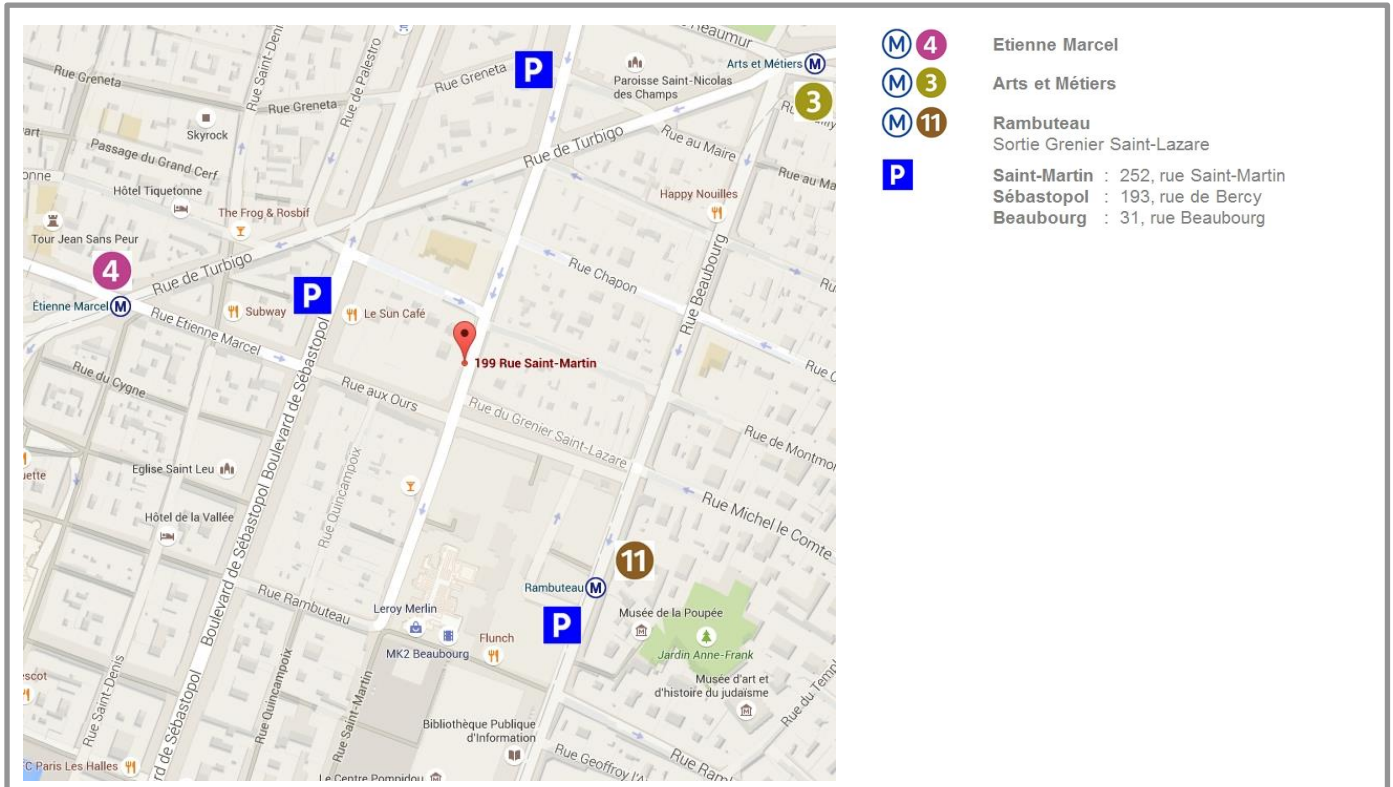

Journée d'animation réglementaire du 27 avril 2016 PLAN D'ACCES

Espace Saint-Martin

199 bis, rue Saint-Martin - 75003 PARIS

01 44 54 38 54